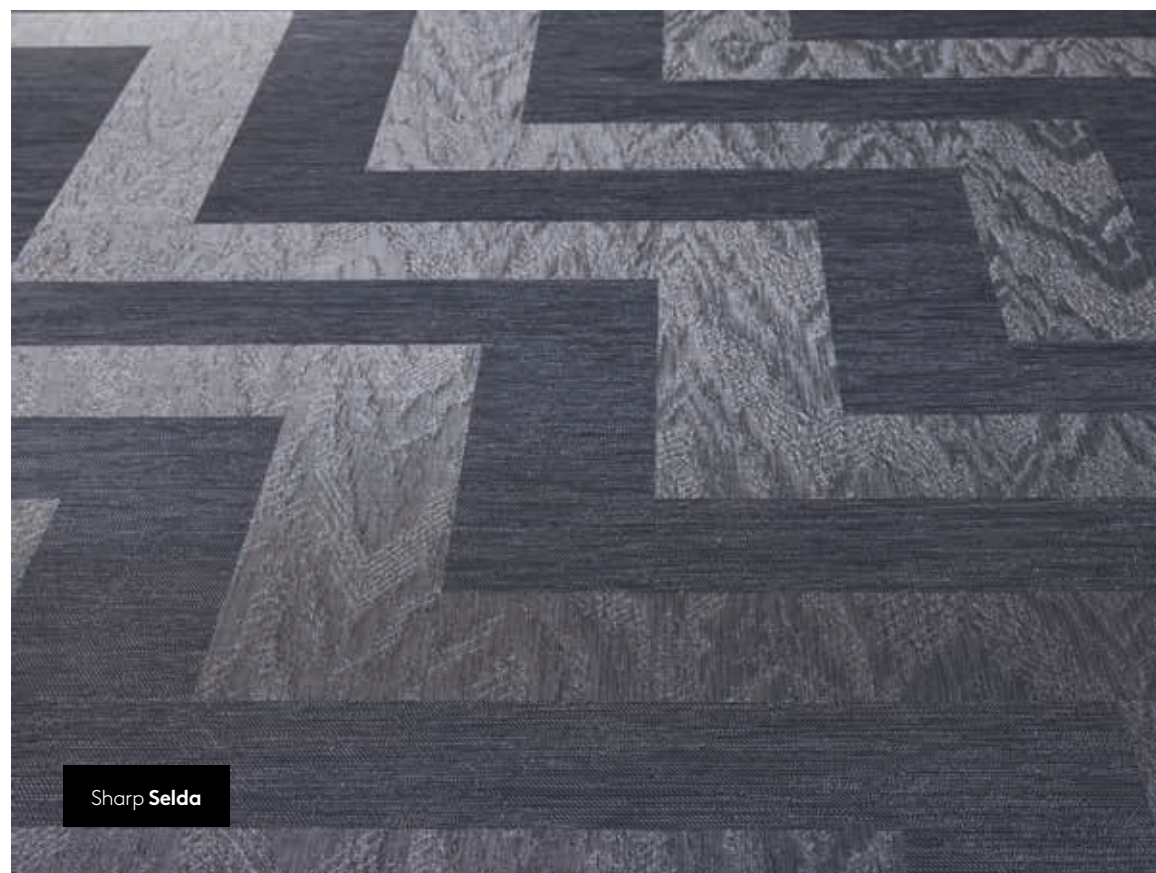

Tarima

Mejora tu espíritu.

Eliges siempre la buena dirección.
Donde otros se pierden, tú encuentras el camino.
Las flechas de madera te indican la vía a seguir.
Con las ideas bien claras, consigues lo que quieres.

Sharp. Sigue tu flecha.

Sharp Selda

026