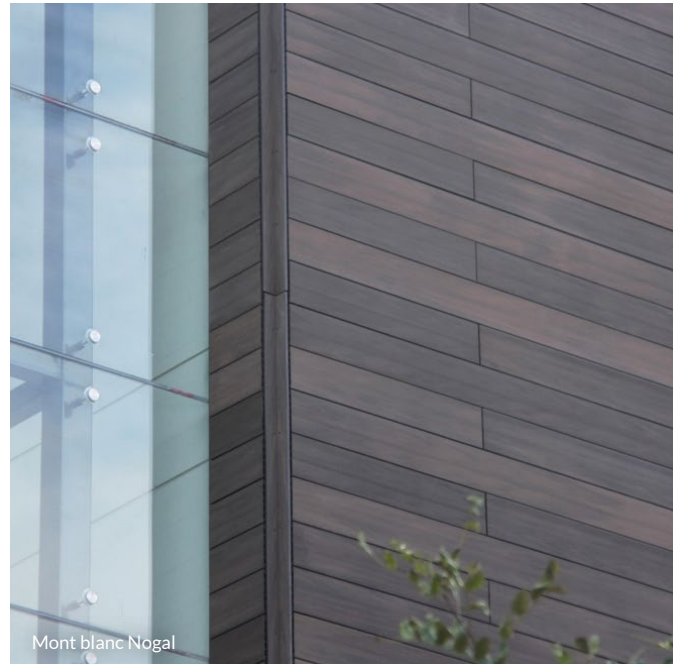

Nature Tekka

Nature Gris

Annapurna 40x40 Gris + Nature Castaño

Nature Cinnamon

Mix & Fun

Tarimatec® cuenta con la gama de acabados y colores más completa del mercado; esto se pone en valor en la colección MIX&FUN, donde invitamos a nuestros clientes a jugar con nuestros colores, para crear ambientes únicos y exclusivos. MIX&FUN combina colores y largos para personalizar al máximo, cada proyecto con el toque personal del que lo imagina.