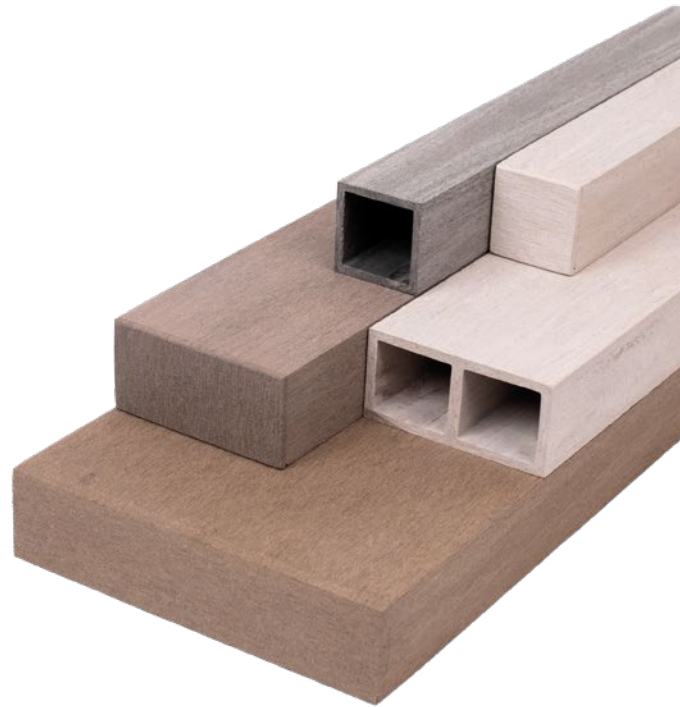

Textura madera ROBLE / *ROBLE wood effect* ▶

Annapurna 40x40 Gris

Mont Blanc Antracita

▲
Variedad de medidas Annapurna.
Variety of measures for Annapurna.

Ethnic

Esta nueva colección de Tarimatec estará disponible en cuatro colores con el exclusivo acabado SURCO.