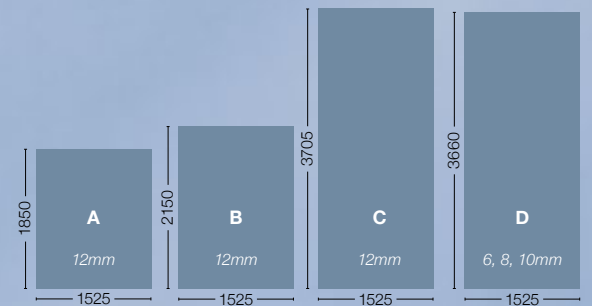

Formica® Washroom Collection disponible en cuatro tamaños optimizados, diseñados para proporcionar las mejores soluciones y una máxima eficiencia en sus proyectos.

Beneficios de los nuevos tamaños

- Mayor eficiencia en la fabricación de cabinas, maximizando el rendimiento y flexibilidad en el proceso de fabricación.
- Ofrece múltiples opciones para puertas, cabinas, taquillas, encimeras, divisiones y revestimientos de pared.