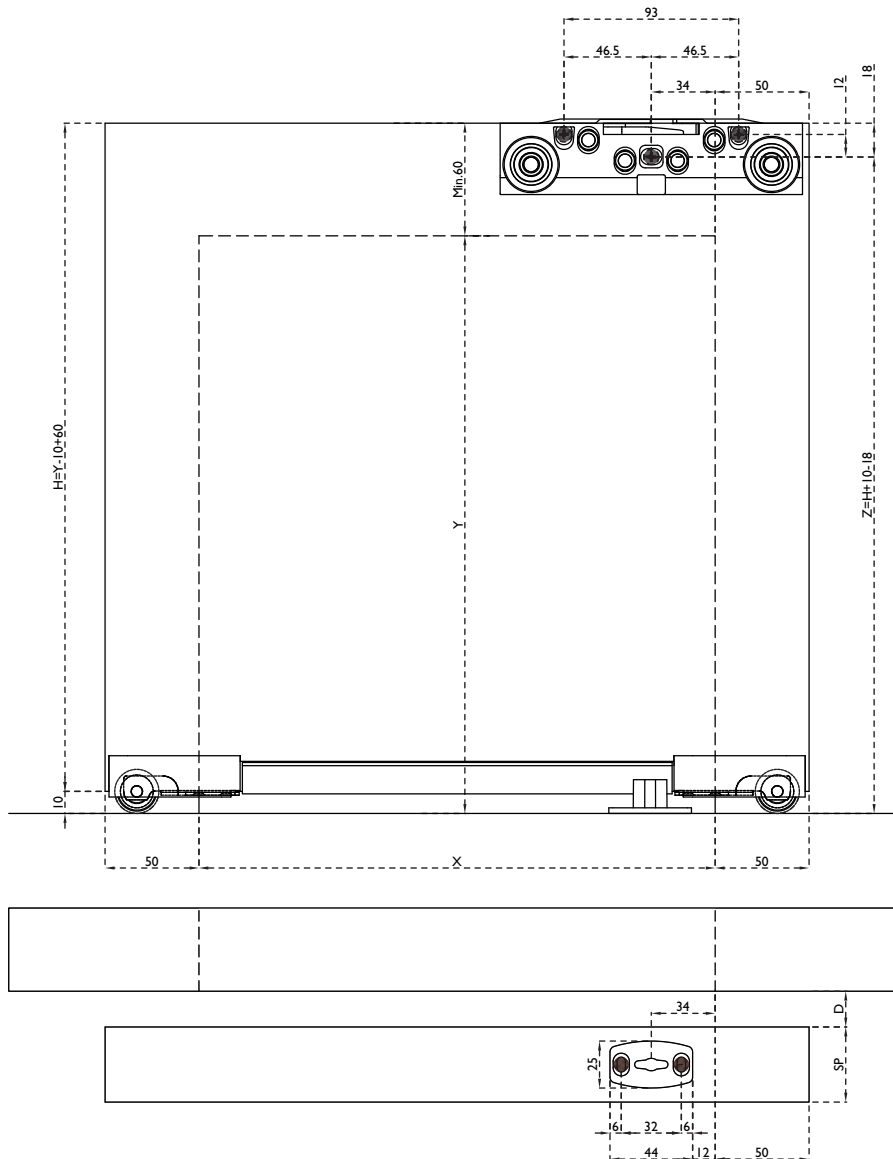

Componentes CELCAST

Apertura hacia la izquierda

Apertura hacia la derecha

MEDIDAS DE PUERTA MECANIZADA

MEDIDAS DE CORTE PERFILES

MEDIDAS DE PUERTA EN RELACIÓN AL HUECO

Medidas de vano de puerta

$x=900$

$y=2150$

Medidas de puerta

$L= 50 + x + 50 = 50 + 900 + 50 = 1000$

$H= y + 50 = 2150 + 50 = 2200$

HOLGURA MÁXIMA Y MÍNIMA ENTRE PUERTA Y PARED

MEDIDAS DE LOS HERRAJES DEL SISTEMA

INSTALACIÓN DE PUERTA CORREDERA CELCAST