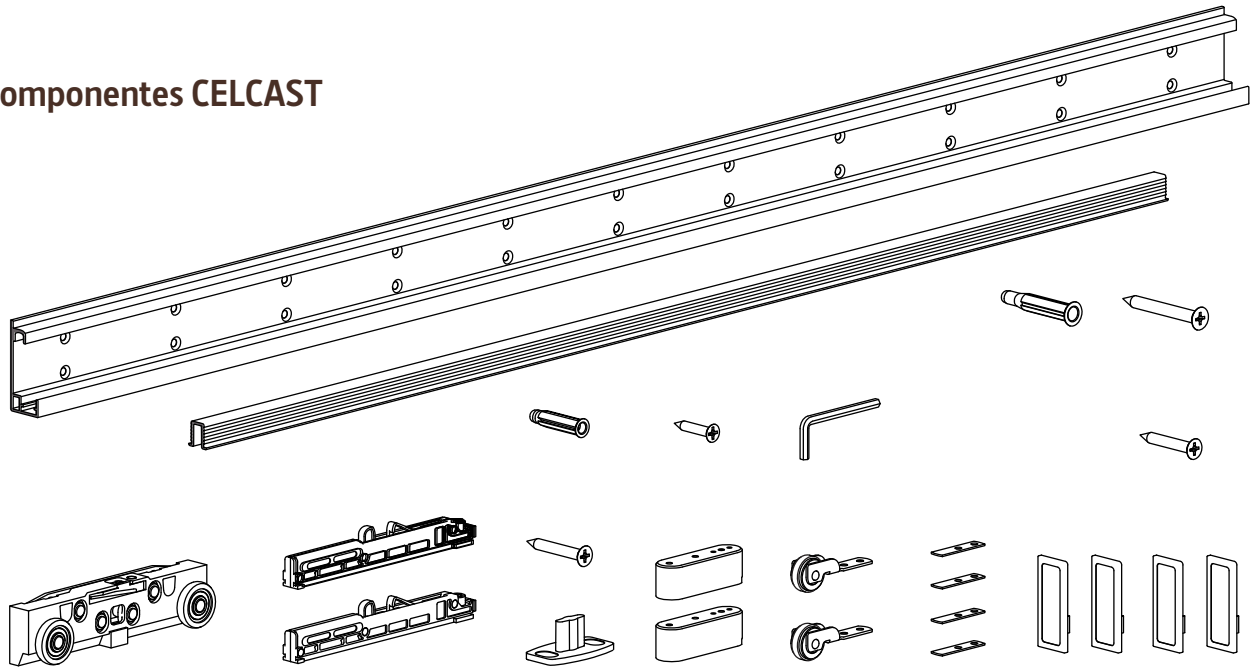

CASTALLA
PUERTAS

CELCAST

La corredera exterior con herrajes ocultos

CELCAST

Goya
Lacado blanco Castalla

 **CASTALLA**
PUERTAS

La corredera exterior con herrajes ocultos

Corredera exterior. Integración y vanguardia

La integración minimalista de la puerta ahorrando espacio

CELCAST es el sistema de corredera al exterior de la pared con todos los herrajes ocultos, consiguiendo así la total integración de la puerta en la arquitectura interior. El sistema de rodamiento superior e inferior garantiza la total estabilidad de la puerta distribuyendo el peso de la misma en todas sus posiciones. Su instalación es sencilla, limpia y rápida.

CELCAST

Sistemas de deslizamiento superior e inferior

**La creatividad aplicada a la función.
No lo ves pero está.**

Los sistemas de deslizamiento de nuestras correderas CELCAST quedan ocultos a la vista cumpliendo perfectamente su función y garantizando movimientos de la puerta suaves y eficientes. Compactos y regulables, son la opción perfecta para la arquitectura interior.

Componentes CELCAST

Apertura hacia la izquierda

Apertura hacia la derecha

MEDIDAS DE PUERTA MECANIZADA

MEDIDAS DE CORTE PERFILES

MEDIDAS DE PUERTA EN RELACIÓN AL HUECO

Medidas de vano de puerta

$x=900$