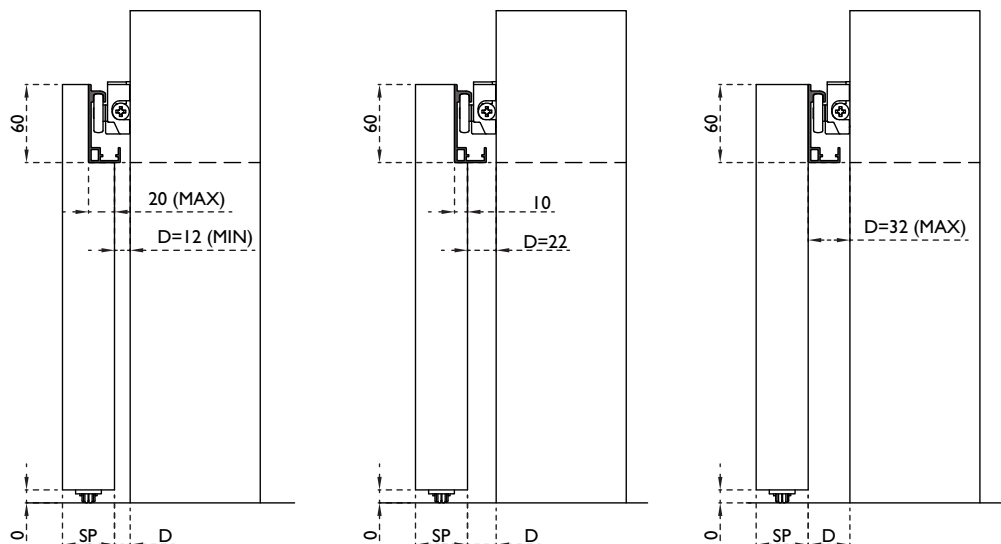

La integración minimalista de la puerta ahorrando espacio

CELCAST es el sistema de corredera al exterior de la pared con todos los herrajes ocultos, consiguiendo así la total integración de la puerta en la arquitectura interior. El sistema de rodamiento superior e inferior garantiza la total estabilidad de la puerta distribuyendo el peso de la misma en todas sus posiciones. Su instalación es sencilla, limpia y rápida.

Componentes CELCAST

Apertura hacia la izquierda

Apertura hacia la derecha

MEDIDAS DE PUERTA MECANIZADA

MEDIDAS DE CORTE PERFILES

MEDIDAS DE PUERTA EN RELACIÓN AL HUECO

Medidas de vano de puerta

$x=900$

$y=2150$

Medidas de puerta

$L= 50 + x + 50 = 50 + 900 + 50 = 1000$

$H= y + 50 = 2150 + 50 = 2200$

HOLGURA MÁXIMA Y MÍNIMA ENTRE PUERTA Y PARED

MEDIDAS DE LOS HERRAJES DEL SISTEMA

INSTALACIÓN DE PUERTA CORREDERA CELCAST