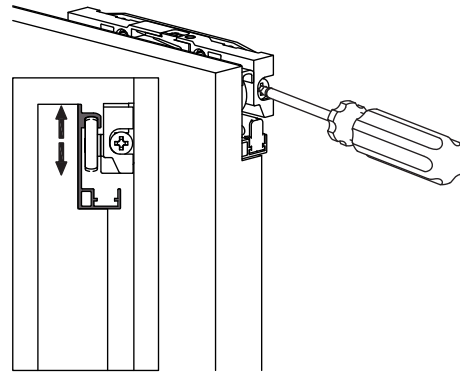

AJUSTE DEL SISTEMA CORREDERO