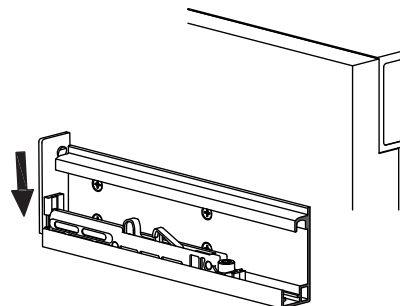

$y=2150$

Medidas de puerta

$L= 50 + x + 50 = 50 + 900 + 50 = 1000$

$H= y + 50 = 2150 + 50 = 2200$

HOLGURA MÁXIMA Y MÍNIMA ENTRE PUERTA Y PARED

MEDIDAS DE LOS HERRAJES DEL SISTEMA

INSTALACIÓN DE PUERTA CORREDERA CELCAST

POSICIONAMIENTO DE PUERTA

AJUSTE DEL SISTEMA CORREDERO

ACTIVACIÓN DE ANTI-DESENGANCHE

ACTIVACIÓN DE SISTEMA AUTOCIERRE SUAVE

TAPA LATERAL

Las soluciones Castalla para puertas correderas proponen la eliminación de las barreras arquitectónicas y la ruptura de limitaciones creativas en el diseño interior. Disponibles prácticamente en todos los modelos Castalla, tanto en corredera interior como exterior oculta y cristal, las puertas correderas apuestan por la integración y el ahorro de espacio.