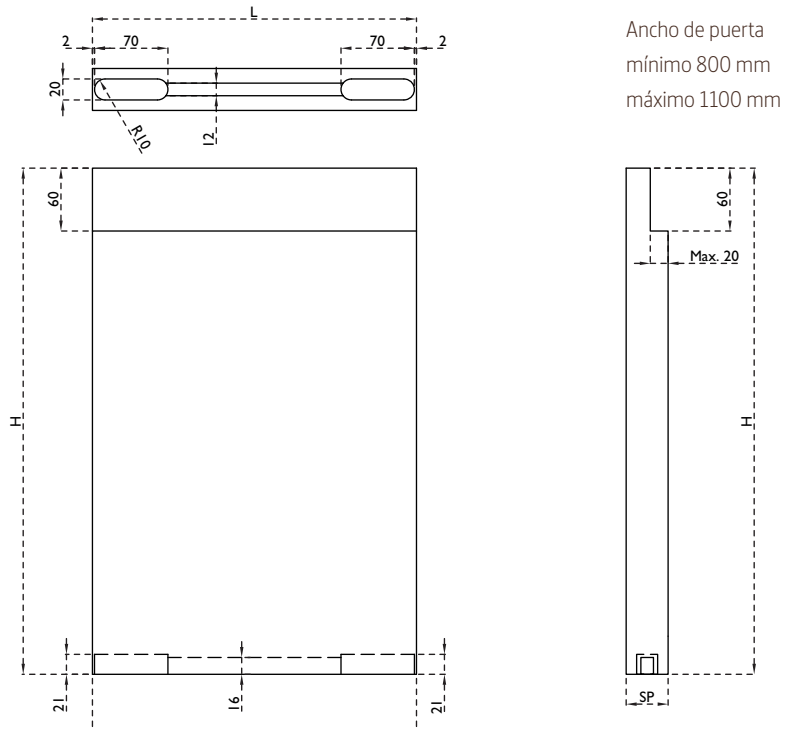

Componentes CELCAST

Apertura hacia la izquierda

Apertura hacia la derecha

MEDIDAS DE PUERTA MECANIZADA

MEDIDAS DE CORTE PERFILES

MEDIDAS DE PUERTA EN RELACIÓN AL HUECO

Medidas de vano de puerta

$x=900$

$y=2150$

Medidas de puerta

$L= 50 + x + 50 = 50 + 900 + 50 = 1000$

$H= y + 50 = 2150 + 50 = 2200$

HOLGURA MÁXIMA Y MÍNIMA ENTRE PUERTA Y PARED

MEDIDAS DE LOS HERRAJES DEL SISTEMA

INSTALACIÓN DE PUERTA CORREDERA CELCAST