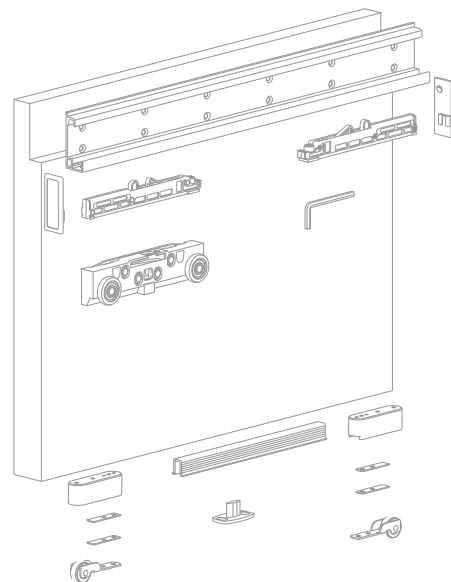

CASTALLA
PUERTAS

CELCAST

La corredera exterior con herrajes ocultos

CELCAST

Goya
Lacado blanco Castalla

 **CASTALLA**
PUERTAS

La corredera exterior con herrajes ocultos

Corredera exterior. Integración y vanguardia

La integración minimalista de la puerta ahorrando espacio

CELCAST es el sistema de corredera al exterior de la pared con todos los herrajes ocultos, consiguiendo así la total integración de la puerta en la arquitectura interior. El sistema de rodamiento superior e inferior garantiza la total estabilidad de la puerta distribuyendo el peso de la misma en todas sus posiciones. Su instalación es sencilla, limpia y rápida.

CELCAST

Sistemas de deslizamiento superior e inferior

**La creatividad aplicada a la función.
No lo ves pero está.**

Los sistemas de deslizamiento de nuestras correderas CELCAST quedan ocultos a la vista cumpliendo perfectamente su función y garantizando movimientos de la puerta suaves y eficientes. Compactos y regulables, son la opción perfecta para la arquitectura interior.

Componentes CELCAST

Apertura hacia la izquierda

Apertura hacia la derecha

MEDIDAS DE PUERTA MECANIZADA

MEDIDAS DE CORTE PERFILES

MEDIDAS DE PUERTA EN RELACIÓN AL HUECO

Medidas de vano de puerta

$x=900$