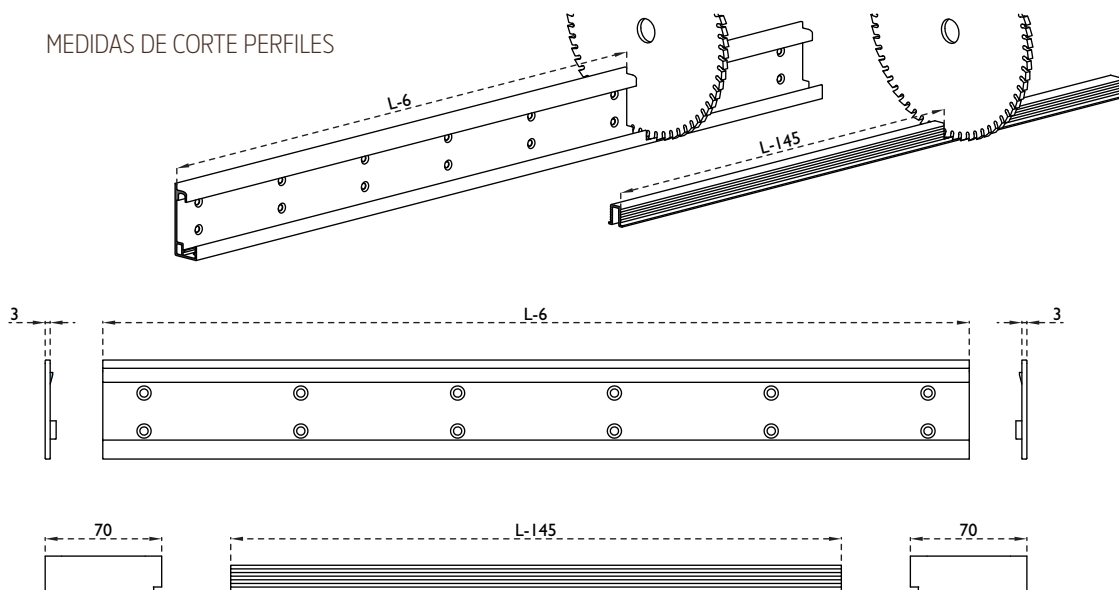

La integración minimalista de la puerta ahorrando espacio

CELCAST es el sistema de corredera al exterior de la pared con todos los herrajes ocultos, consiguiendo así la total integración de la puerta en la arquitectura interior. El sistema de rodamiento superior e inferior garantiza la total estabilidad de la puerta distribuyendo el peso de la misma en todas sus posiciones. Su instalación es sencilla, limpia y rápida.

Componentes CELCAST

Apertura hacia la izquierda

Apertura hacia la derecha

MEDIDAS DE PUERTA MECANIZADA

MEDIDAS DE CORTE PERFILES

MEDIDAS DE PUERTA EN RELACIÓN AL HUECO

Medidas de vano de puerta

$x=900$

$y=2150$

Medidas de puerta

$L= 50 + x + 50 = 50 + 900 + 50 = 1000$

$H= y + 50 = 2150 + 50 = 2200$

HOLGURA MÁXIMA Y MÍNIMA ENTRE PUERTA Y PARED

MEDIDAS DE LOS HERRAJES DEL SISTEMA

INSTALACIÓN DE PUERTA CORREDERA CELCAST