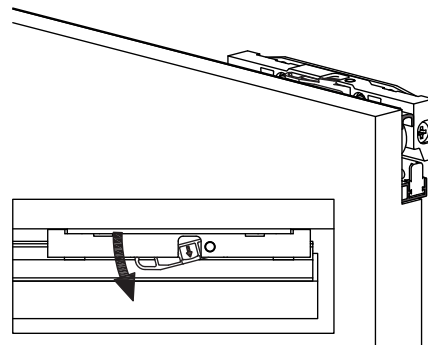

ACTIVACIÓN DE ANTI-DESENGANCHE