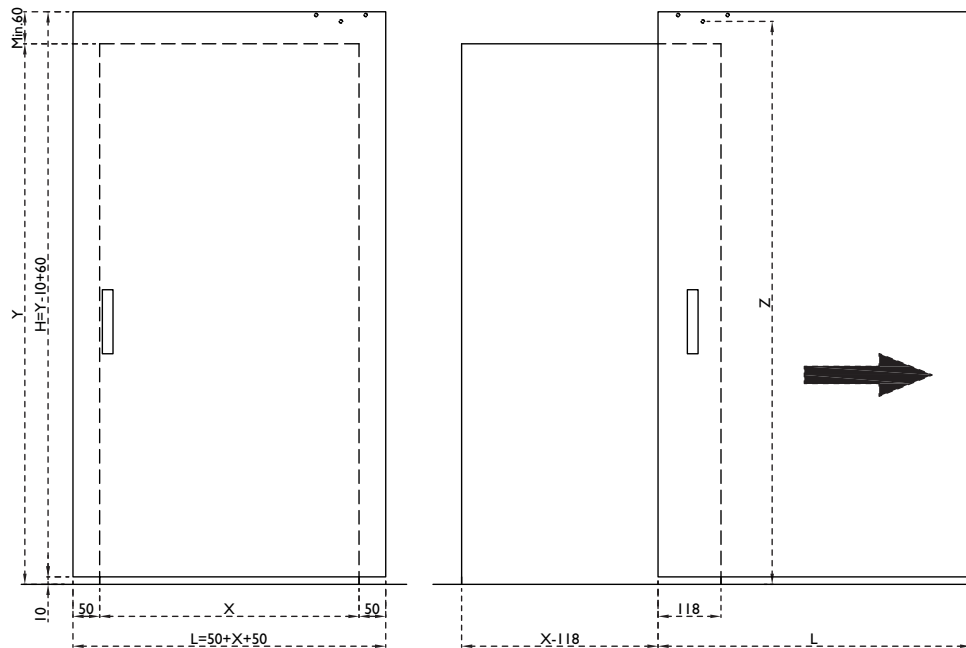

La integración minimalista de la puerta ahorrando espacio

CELCAST es el sistema de corredera al exterior de la pared con todos los herrajes ocultos, consiguiendo así la total integración de la puerta en la arquitectura interior. El sistema de rodamiento superior e inferior garantiza la total estabilidad de la puerta distribuyendo el peso de la misma en todas sus posiciones. Su instalación es sencilla, limpia y rápida.

Componentes CELCAST

Apertura hacia la izquierda

Apertura hacia la derecha

MEDIDAS DE PUERTA MECANIZADA

MEDIDAS DE CORTE PERFILES

MEDIDAS DE PUERTA EN RELACIÓN AL HUECO

Medidas de vano de puerta

$x=900$

$y=2150$

Medidas de puerta

$L= 50 + x + 50 = 50 + 900 + 50 = 1000$

$H= y + 50 = 2150 + 50 = 2200$

HOLGURA MÁXIMA Y MÍNIMA ENTRE PUERTA Y PARED

MEDIDAS DE LOS HERRAJES DEL SISTEMA

INSTALACIÓN DE PUERTA CORREDERA CELCAST