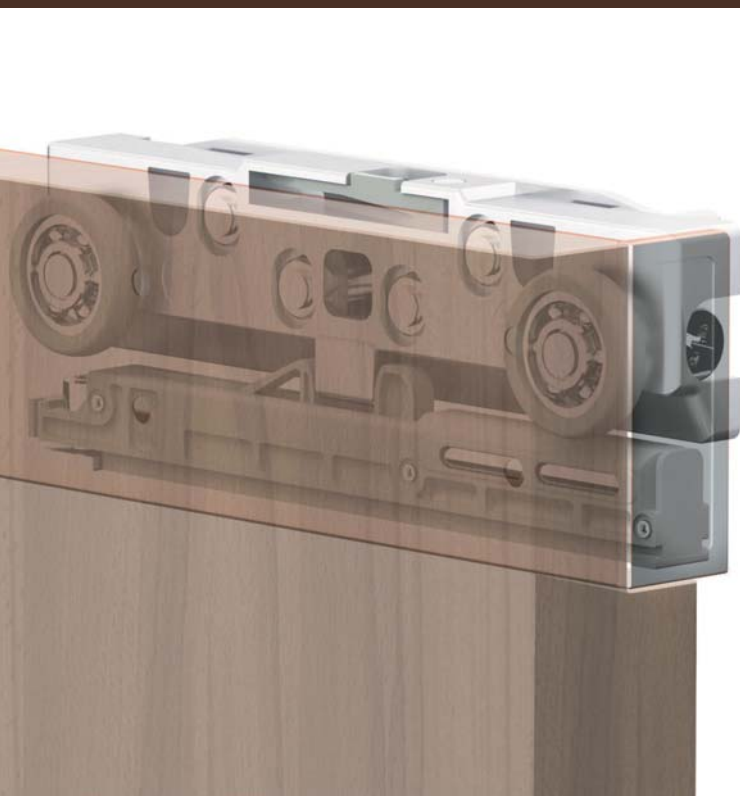

CASTALLA
PUERTAS

CELCAST

La corredera exterior con herrajes ocultos

CELCAST

Goya
Lacado blanco Castalla

 **CASTALLA**
PUERTAS

La corredera exterior con herrajes ocultos

Corredera exterior. Integración y vanguardia

La integración minimalista de la puerta ahorrando espacio

CELCAST es el sistema de corredera al exterior de la pared con todos los herrajes ocultos, consiguiendo así la total integración de la puerta en la arquitectura interior. El sistema de rodamiento superior e inferior garantiza la total estabilidad de la puerta distribuyendo el peso de la misma en todas sus posiciones. Su instalación es sencilla, limpia y rápida.

CELCAST

Sistemas de deslizamiento superior e inferior

**La creatividad aplicada a la función.
No lo ves pero está.**

Los sistemas de deslizamiento de nuestras correderas CELCAST quedan ocultos a la vista cumpliendo perfectamente su función y garantizando movimientos de la puerta suaves y eficientes. Compactos y regulables, son la opción perfecta para la arquitectura interior.