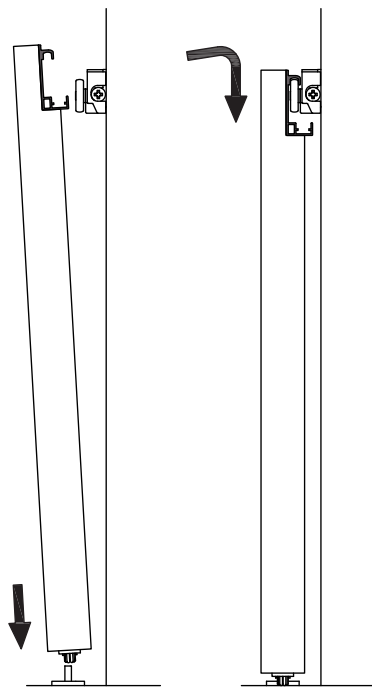

INSTALACIÓN DE PUERTA CORREDERA CELCAST

POSICIONAMIENTO DE PUERTA