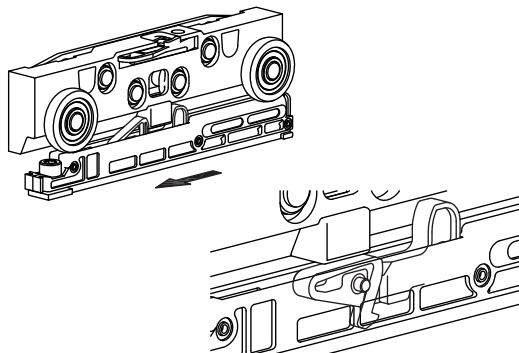

La integración minimalista de la puerta ahorrando espacio

CELCAST es el sistema de corredera al exterior de la pared con todos los herrajes ocultos, consiguiendo así la total integración de la puerta en la arquitectura interior. El sistema de rodamiento superior e inferior garantiza la total estabilidad de la puerta distribuyendo el peso de la misma en todas sus posiciones. Su instalación es sencilla, limpia y rápida.

$y=2150$

Medidas de puerta

$L= 50 + x + 50 = 50 + 900 + 50 = 1000$

$H= y + 50 = 2150 + 50 = 2200$

HOLGURA MÁXIMA Y MÍNIMA ENTRE PUERTA Y PARED

MEDIDAS DE LOS HERRAJES DEL SISTEMA

INSTALACIÓN DE PUERTA CORREDERA CELCAST

POSICIONAMIENTO DE PUERTA

AJUSTE DEL SISTEMA CORREDERO

ACTIVACIÓN DE ANTI-DESENGANCHE

ACTIVACIÓN DE SISTEMA AUTOCIERRE SUAVE

TAPA LATERAL

Las soluciones Castalla para puertas correderas proponen la eliminación de las barreras arquitectónicas y la ruptura de limitaciones creativas en el diseño interior. Disponibles prácticamente en todos los modelos Castalla, tanto en corredera interior como exterior oculta y cristal, las puertas correderas apuestan por la integración y el ahorro de espacio.