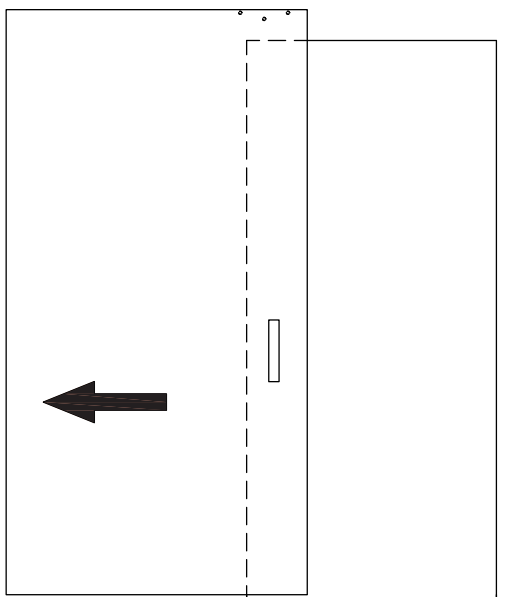

La integración minimalista de la puerta ahorrando espacio

CELCAST es el sistema de corredera al exterior de la pared con todos los herrajes ocultos, consiguiendo así la total integración de la puerta en la arquitectura interior. El sistema de rodamiento superior e inferior garantiza la total estabilidad de la puerta distribuyendo el peso de la misma en todas sus posiciones. Su instalación es sencilla, limpia y rápida.

Componentes CELCAST

Apertura hacia la izquierda

Apertura hacia la derecha

MEDIDAS DE PUERTA MECANIZADA

MEDIDAS DE CORTE PERFILES

MEDIDAS DE PUERTA EN RELACIÓN AL HUECO

Medidas de vano de puerta

$x=900$

$y=2150$

Medidas de puerta

$L= 50 + x + 50 = 50 + 900 + 50 = 1000$

$H= y + 50 = 2150 + 50 = 2200$

HOLGURA MÁXIMA Y MÍNIMA ENTRE PUERTA Y PARED

MEDIDAS DE LOS HERRAJES DEL SISTEMA

INSTALACIÓN DE PUERTA CORREDERA CELCAST